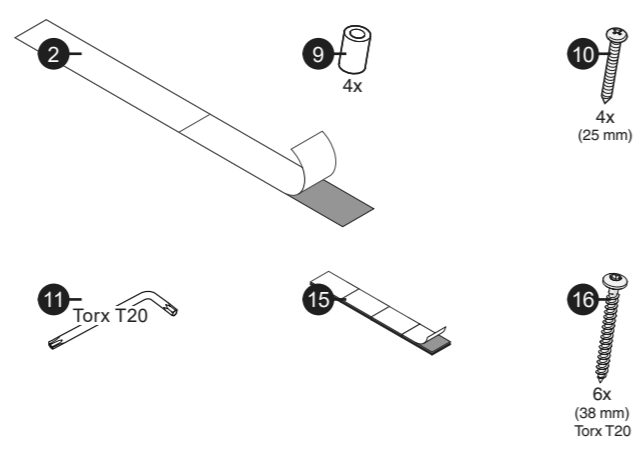

* EN Only certain models.
CS Pouze některé modely.
DA Kun visse modeller.
DE Nur bei bestimmten Modellen.
ES Sólo se aplica a determinados modelos.
ET Ainult teatud mudelite.
FI Vain tietyt mallit.
FR Uniquement pour certains modèles.
IT Solo per alcuni modelli.
LT Tik tam tikri modeliai.
LV Vietīgi noteikti modeļiem.
NL Alleen bepaalde modellen.
NO Bare enkelte modeller.
PT Apenas em alguns modelos.
RU Только в некоторых моделях.
SK Iba niektoré modely.
SL Samo nekateri modeli.
SV Endast vissa modeller.
UK Тільки в деяких моделях.
CN 僅限部分型號。

1 XL
XXL

Size: XL/XXL
Art. No. 680-760
680-800

XL 820-821
XXL 860-961

40 dB: min. 575

2

3

4 *

Only certain models.

5

REMOVE

6

min. 5 mm

7

XL 680-760®
XXL 700-800®

XL 3.5-12 kg
XXL 3.5-10 kg

680-760
700-800

>760: 760 + X
>800: 800 + X

8 *

Only certain models.

9

10

REMOVE

11

12

0.03-1.0 MPa

13

14

15

15 *

Only certain models.

16

min. 600 mm

i