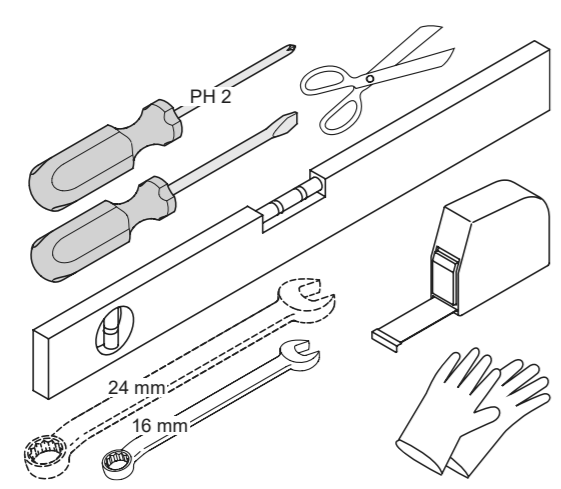

* EN Only certain models.
CS Pouze některé modely.
DA Kun visse modeller.
DE Nur bei bestimmten Modellen.
ES Sólo se aplica a determinados modelos.
ET Ainult teatud mudelite.
FI Vain tietyt mallit.
FR Uniquement pour certains modèles.
IT Solo per alcuni modelli.
LT Tik tam tikri modeliai.
LV Vietīgi noteikti modeļiem.
NL Alleen bepaalde modellen.
NO Bare enkelte modeller.
PT Apenas em alguns modelos.
RU Только в некоторых моделях.
SK Iba niektoré modely.
SL Samo nekateri modeli.
SV Endast vissa modeller.
UK Тільки в деяких моделях.
CN 僅限部分型號。

1 XL
XXL

Size: XL/XXL
Art. No. 680-760
680-800

XL 820-821
XXL 860-961

40 dB: min. 575

2

3

4 *

Only certain models.

5

REMOVE

6

min. 5 mm

7

XL 680-760®
XXL 700-800®

XL 3.5-12 kg
XXL 3.5-10 kg

680-760
700-800

>760: 760 + X
>800: 800 + X

8 *

Only certain models.

9

10

REMOVE

11

12

0.03-1.0 MPa

13

14

15

15 *

Only certain models.

16

min. 600 mm

i