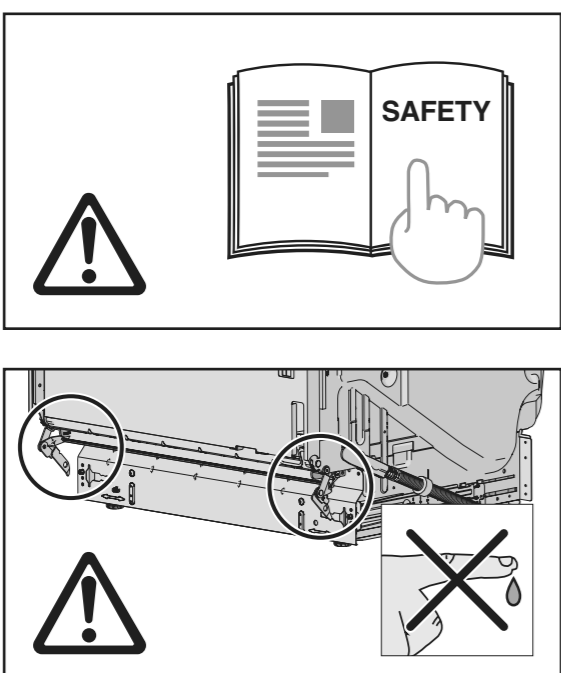

* EN Only certain models.
CS Pouze některé modely.
DA Kun visse modeller.
DE Nur bei bestimmten Modellen.
ES Sólo se aplica a determinados modelos.
ET Ainult teatud mudelite.
FI Vain tietyt mallit.
FR Uniquement pour certains modèles.
IT Solo per alcuni modelli.
LT Tik tam tikri modeliai.
LV Vietīgi noteikti modeļiem.
NL Alleen bepaalde modellen.
NO Bare enkelte modeller.
PT Apenas em alguns modelos.
RU Только в некоторых моделях.
SK Iba niektoré modely.
SL Samo nekateri modeli.
SV Endast vissa modeller.
UK Тільки в деяких моделях.
CN 僅限部分型號。

1 XL
XXL

Size: XL/XXL
Art. No. 680-760
680-800

XL 820-821
XXL 860-961

40 dB: min. 575

2

3

4 *

Only certain models.

5

REMOVE

6

min. 5 mm

7

XL 680-760®
XXL 700-800®

XL 3.5-12 kg
XXL 3.5-10 kg

680-760
700-800

>760: 760 + X
>800: 800 + X

8 *

Only certain models.

9

10

REMOVE

11

12

0.03-1.0 MPa

13

14

15

15 *

Only certain models.

16

min. 600 mm

i